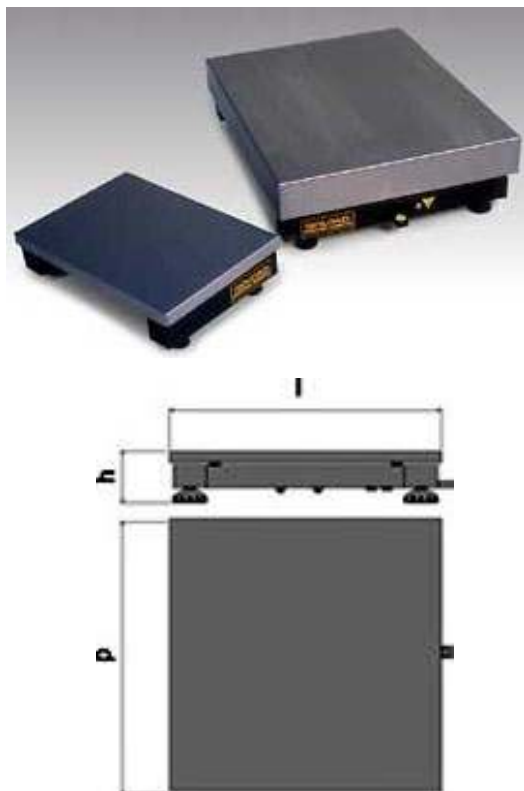

T SERIEN, LASTBÄRARE MED EN CENTRUMMONTERAD LASTCELL

En serie lastbärare med låg / medium kapacitet. Belastningsyta i rostfritt stål lämplig som bas i flertalet industriella och kommersiella applikationer. Standardversionerna levereras med tygodkänd lastcell.

FUNKTIONER, PRESTANDA

- Lastcell av aluminium typ "single point" tygodkänd enligt OIML R60 standard och skydd mot damm och fukt enligt IP65. Impedans 350 Ω
- Konstruktion av profilrör i stål, unglackerad svart med justerbara fötter och libell.
- Lastyta av rostfritt stål AISI 304
- Max 15 VDC matningsspänning
- Levereras med 3 m skärmd kabel för anslutning till indikator

OPTIONER VID BESTÄLLNING

- Anslutning till indikator, CE-M 3000e single range eller 3000+3000 dual range verifiering (beroende på indikator)
- Högupplösning utförande för intern ej legal vägning
- ATEX godkänt utförande för användande i farlig miljö