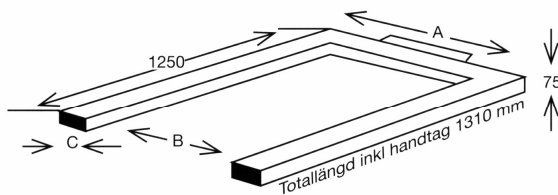

U-våg med indikator IRW

Specifikationer IRW viktindikator:

- * LED Display
- * 24 mm höga siffror
- * Upp till 15 000 visade skaldelar
- * Funktioner för nollställning, tarering, summering och omvandling lb/kg
- * Inbyggt laddningsbart batteri
- * Batteriadapter/laddare
- * Väggfäste

Kapacitet:

1500 kg
2500 kg

Visad upplösning:

0,5 kg
0,5 kg

Dimensioner: A 840 mm
B 600 mm
C 120 mm
Egen vikt underrede 52 kg

Användningsområden:

- Leverans- och godsmottagning
- Internvägning
- Inventeringskontroll för vikt
- Monterade i rullbane- och transportsystem.

Egenskaper:

- Låg bygghöjd, endast 75 mm
- Bygel för skydd av kabelutgång
- El-förzinkad + gul kromaterad

Specifikationerna kan ändras utan föregående meddelande.