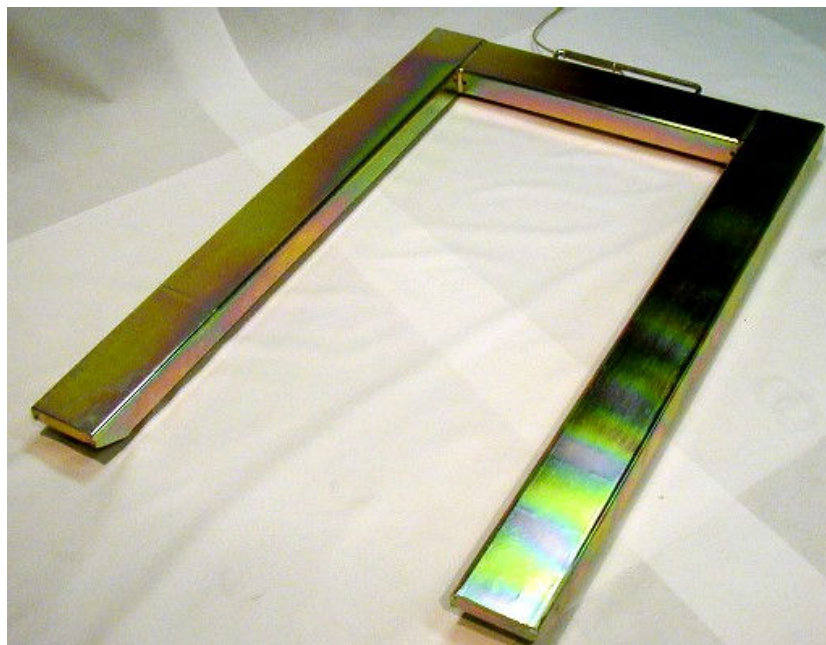

U-våg med indikator IRW

Specifikationer IRW viktindikator:

- * LED Display
- * 24 mm höga siffror
- * Upp till 15 000 visade skaldelar
- * Funktioner för nollställning, tarering, summering och omvandling lb/kg
- * Inbyggt laddningsbart batteri
- * Batteriadapter/laddare
- * Väggfäste

Kapacitet:

1500 kg
2500 kg

Visad upplösning:

0,5 kg
0,5 kg

Dimensioner: A 840 mm
B 600 mm
C 120 mm
Egen vikt underrede 52 kg

Användningsområden:

- Leverans- och godsmottagning
- Internvägning
- Inventeringskontroll för vikt
- Monterade i rullbane- och transportsystem.

Egenskaper:

- Låg bygghöjd, endast 75 mm
- Bygel för skydd av kabelutgång
- El-förzinkad + gul kromaterad

Specifikationerna kan ändras utan föregående meddelande.