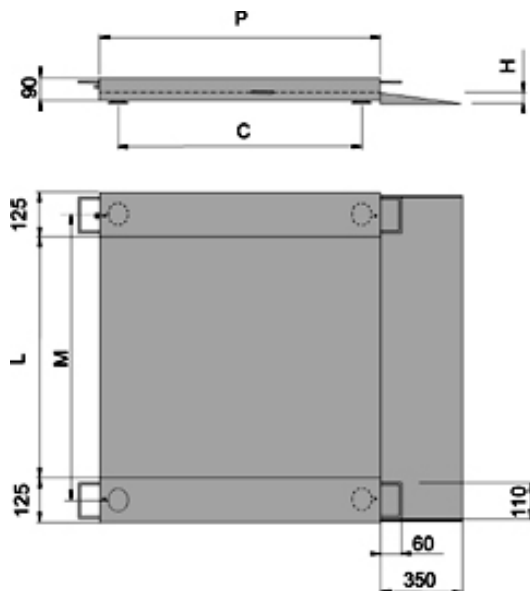

LP SERIEN LÅGBYGGD PLATTFORMSVÅG

Plattformsvåg för montage ovan mark . Lämplig för vägning av vagnar, skänkvagnar, pallgods mm. Levereras som standard i målat utförande med 4 st typgodkända lastceller kapslingsklass IP68.

FUNKTIONER, PRESTANDA

- Bestyckad med 4 st. rostfria lastceller typgodkända enligt OIML R60 standard. Kapslingsklass IP68, nominell impedans 350 Ω
- Robust konstruktion helt i stål
- Ugnslackerad RAL 5007 blå
- Justerbara stötpptagande fötter och libell
- Max 15 Vdc matningsspänning
- Tät kopplingslåda, IP67
- Skärmd 6-ledad kabel, längd ca. 5 m. för anslutning till indikator
- Kan fås i "singlerange" utförande 3000e eller "dualrange" 3000 + 3000e beroende på indikator
- En uppkörsramp som standard, extra ramp som option
- Tillgänglig i helt rostfritt utförande, material AISI304
- ATEX certifikat för bruk i EX klassat utrymme kan fås (endast rostfritt utförande)

Modell	L	P	H	M	C
LPE	1000	1250	45	1130	1070
LPF	1250	1500	90	1380	1380

TILLGÄNGLIGA VERSIONER

Art.nr	Dimensioner l x p x h	Kapacitet kg	Upplösning kg	CE-M upplösning	CE-M2 upplösning	Högupplösning*
				kg	kg	kg
LPE6	1000x1250x45	600	0,1	0,2	0,1-0,2	0,05
LPE15	1000x1250x45	1500	0,2	0,5	0,2-0,5	0,1
LPF6	1250x1500x90	600	0,1	0,2	0,1-0,2	0,05
LPF15	1250x1500x90	1500	0,2	0,5	0,2-0,5	0,1

Rostfritt utförande

LPE6RF	1000x1250x45	600	0,1	0,2	0,1-0,2	0,05
LPE15RF	1000x1250x45	1500	0,2	0,5	0,2-0,5	0,1
LPF6RF	1250x1500x90	600	0,1	0,2	0,1-0,2	0,05
LPF15RF	1250x1500x90	1500	0,2	0,5	0,2-0,5	0,1