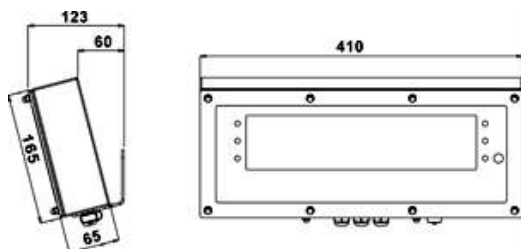

DGT 60, DIGITAL VIKTINDIKATOR/STORDISPLAY

Universell viktindikator/display. Matrix display LED mycket lämpad för utomhusapplikationer då avläsning kan göras även i solljus. Kapsling i rostfritt stål IP68. CE-M typgodkänd (OIML R-76/EN 45501)

FUNKTIONER , PRESTANDA

- Lättanvänt 5-tangenters tätt membrantangentbord
- Effektiv och lättavläst LED display med 6 st 60 mm höga tecken samt 6 LED för indikering av aktiva funktioner. Läsbar upp till 25 m avstånd och upp till 120° vinkel.
- Hölje i rostfritt stål, väggfäste inkluderat
- Setup och kalibrering från tangentbord eller via PC med särskild mjukvara
- Typgodkänd för upp till 10 000 visade skaldelar eller 2x3000 skaldelar multirange vid minst 0,3 μ V/skaldel
- Upp till 800 000 visade skaldelar vid icke legal vägning
- Intern upplösning 3 000 000 delar
- 24-bitars sigma-delta A/D omvandling med upp till 200 omvandlingar/sekund.
- Driver upp till 16 lastceller vid 350 Ω impedans
- Matningsspänning 110 till 240 Vac

I / O SEKTION

- RS-232/C bidirektionell konfigurerbar port för kommunikation med diverse extern utrustning, printer mm.
- RS-485 bidirektionell port konfigurerbar för PC, PLC
- Två utgångar, fotomosfet max 60VDC 100mA/48 VAC 100mA som kan konfigureras för olika funktioner, noll, stabil, börvärde
- Två optoisolerade ingångar 12-24 VDC 5-20 mA
- MODBUS seriellt protokoll (DGTQAN, DGT4)
- I/R fjärrkontrollgång