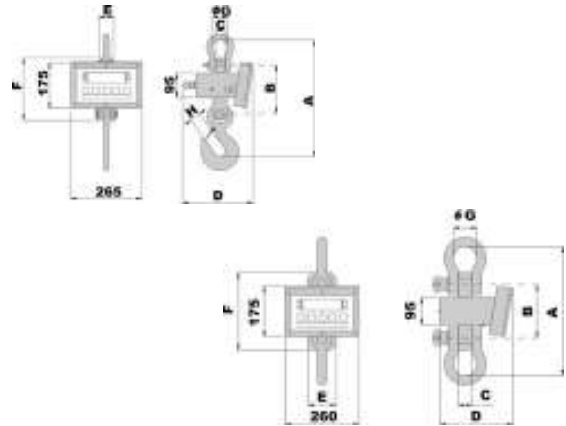

# TRAVERSVÅG MCW

- Stor och lättavläst display, 25 mm bakgrundsbelyst LCD
- Levereras med galvaniserat schackel och säkerhetskrok (kapaciteter upp till 6 500 kg)
- 12 och 25 tons versionerna levereras med galvaniserade schackel
- IP 67 kapsling i rostfritt stål
- Trådlös fjärrkontroll med ca 8 m räckvidds som standard
- Inbyggt laddningsbart batteri med ca 40 tim. drifttid, laddare inkluderad

M

Modell	Dimensioner (mm)								Bruttovikt, kg
	A	B	C	D	E	F	G	H	
MCW150	321	160	24	260	45	200	43	30	11
MCW300	321	160	24	260	45	200	43	30	11
MCW600	321	160	24	260	45	200	43	30	12
MCW1500	390	160	34	260	45	200	58	38	16
MCW3000	450	187	34	260	55	240	58	38	16
MCWT6	450	187	34	260	55	240	58	47	18
MCWT12	451	186	50	280	100	270	83	--	30
MCWT25	632	226	72	280	110	360	126	--	61

Modell	Visad upplösning, kg	Upplösning, CE-M verifierad	Kapacitet kg
MCW 150 / MCW 150M	0,02	0,05	150
MCW 300 / MCW 300M	0,05	0,1	300
MCW 600 / MCW 600M	0,1	0,2	600
MCW 1500 / MCW 1500M	0,2	0,5	1 500
MCW 3000 / MCW 3000M	0,5	1	3 000
MCW T6 / MCW T6M	1	2	6 500 (6 000)
MCW T12	2		12 000
MCW T25	5		25 000