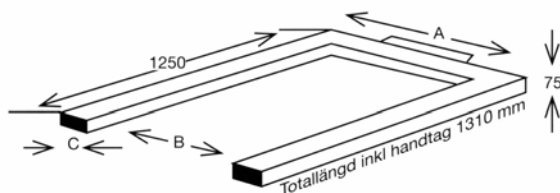

U-våg

Kapacitet 2500 kg
Delning 0,5 kg
Noggrannhet 1/2000±
Dimensioner: A 840 mm
B 600 mm
C 120 mm
Egen vikt underrede 52 kg

Användningsområden:

- Leverans- och godsmottagning
- Internvägning
- Inventeringskontroll för vikt
- Monterade i rullbane- och transportsystem.

Egenskaper:

- Låg bygghöjd, endast 75 mm
- Bygel för skydd av kabelutgång
- El-förzinkad + gul kromaterad

Specifikationerna kan ändras utan föregående meddelande.