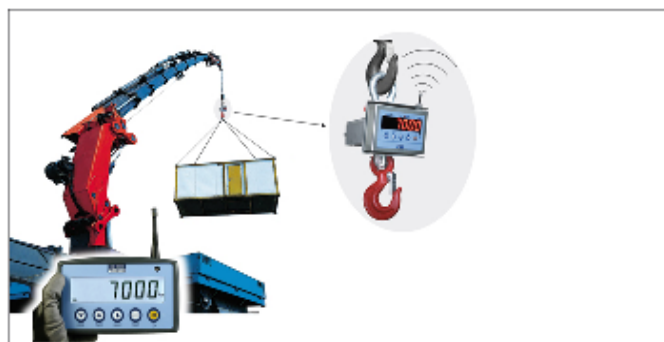

DFWPM extern trådlös display/fjärrkontroll

Trådlös fjärrdisplay/mottagare för DFW indikator och MCW serien traversvågar. Lätt och smidig enhet för trådlös fjärravläsning och styrning av våg. Kan konfigureras för bruk med en våg eller som summerande enhet vid avläsning av del och totalvikter vid bruk av flera vågar.

FUNKTIONER, PRESTANDA

- 25 mm belyst LCD display med 6 siffror samt symboler
- Drivs med 4 x AA standardbatterier
- Tangentbord med 5 tangenter
- Kompakt och robust utförande, lätt att rengöra.
- Digital inställning från tangentbord eller via PC
- Integrerat 868MHz radiomodem med 15 valbara kanaler
- Finns i utförande med USB port för anslutning till PC
- Infraröd port för användande med extra fjärrkontroll

Kan användas som enkel fjärrdisplay/kontroll mot enskild våg.

Eller som summerande enhet där delvikter och/eller summan av olika vågars resultat kan avläsas på distans.

TILLGÄNGLIGA VERSIONER

Art.nr

DFWPM
DFWPMUSB