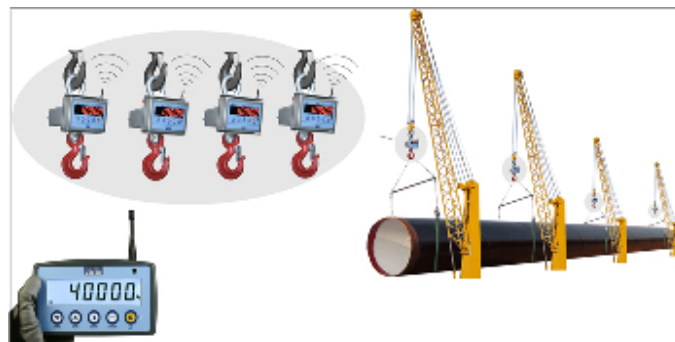

DFWPM extern trådlös display/fjärrkontroll

Trådlös fjärrdisplay/mottagare för DFW indikator och MCW serien traversvågar. Lätt och smidig enhet för trådlös fjärravläsning och styrning av våg. Kan konfigureras för bruk med en våg eller som summerande enhet vid avläsning av del och totalvikter vid bruk av flera vågar.

FUNKTIONER, PRESTANDA

- 25 mm belyst LCD display med 6 siffror samt symboler
- Drivs med 4 x AA standardbatterier
- Tangentbord med 5 tangenter
- Kompakt och robust utförande, lätt att rengöra.
- Digital inställning från tangentbord eller via PC
- Integrerat 868MHz radiomodem med 15 valbara kanaler
- Finns i utförande med USB port för anslutning till PC
- Infraröd port för användande med extra fjärrkontroll

Kan användas som enkel fjärrdisplay/kontroll mot enskild våg.

Eller som summerande enhet där delvikter och/eller summan av olika vågars resultat kan avläsas på distans.

TILLGÄNGLIGA VERSIONER

Art.nr

DFWPM
DFWPMUSB