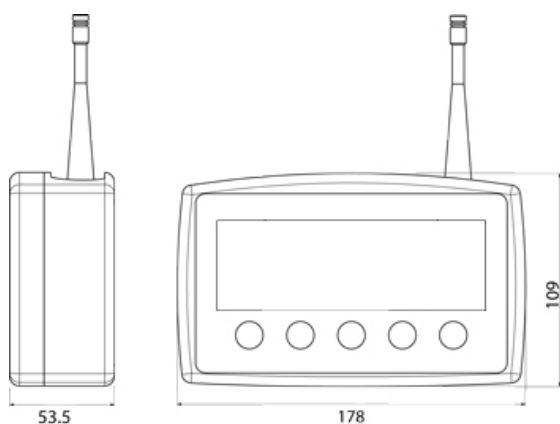

DFWPM extern trådlös display/fjärrkontroll

Trådlös fjärrdisplay/mottagare för DFW indikator och MCW serien traversvågar. Lätt och smidig enhet för trådlös fjärravläsning och styrning av våg. Kan konfigureras för bruk med en våg eller som summerande enhet vid avläsning av del och totalvikter vid bruk av flera vågar.

FUNKTIONER, PRESTANDA

- 25 mm belyst LCD display med 6 siffror samt symboler
- Drivs med 4 x AA standardbatterier
- Tangentbord med 5 tangenter
- Kompakt och robust utförande, lätt att rengöra.
- Digital inställning från tangentbord eller via PC
- Integrerat 868MHz radiomodem med 15 valbara kanaler
- Finns i utförande med USB port för anslutning till PC
- Infraröd port för användande med extra fjärrkontroll