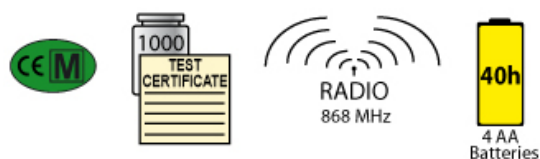

MCWN Serien traversvågar

Lättanvänd och pålitlig digital traversvåg för varierande industriellt bruk. RF utförandet med intern radiomodul för kommunikation med extern utrustning som PC, printer eller fjärrdisplay. Lätt och smidig med kompakta mått. Kan erhållas i CE-M typgodkänt utförande.

FUNKTIONER, PRESTANDA

- 25 mm bakgrundsbelyst LCD display
- "Triple-range" för hög upplösning i alla områden
- Levereras med övre och undre schackel
- 5 tangenters membrantangentbord
- Stabilt hölje i ugnslackerat stål
- Utrustad med 868 MHz radioport för trådlös anslutning till t.ex. PC, fjärrdisplay, printer mm. Maximal räckvidd inomhus ca. 70 m, utomhus ca. 150 m. (RF version)
- Trådlös fjärrkontroll räckvidd ca. 8m med 4 tangenter.
- Drivs av 4 x AA batterier, drifttid ca. 40 timmar (utan radiokommunikation)
- Digital justering och inställning av parametrar.
- Programmerbart filter och valbar auto-off funktion
- RS232 seriell port för direkt anslutning till PC
- Temperaturområde -10°C till +40°C
- Tillhör såsom realtidsklocka, Alibi minne, fjärrdisplay etikett eller remskrivare, säkerhetskrokar, ringar mm.

Dimension mm	A	B	C	D	E	F	G	H	I
MCWN T1	193	175	49	24	44	133	104	330	153
MCWN T6	226	175	59	37	58	133	104	363	170
MCWN T9	246	175	80	46	74	133	104	430	180

Exempel på trådlös överföring av data, summan av 4 olika vågresultat presenterade på en fjärrdisplay.

TILLGÄNGLIGA VERSIONER

Art.nr	Kapacitet kg	Upplösning kg	CE-M upplösning kg
MCWNT1	300/600/1500	0,1/0,2/0,5	
MCWNT1M	1500		0,5
MCWNT1RF	300/600/1500	0,1/0,2/0,5	
MCWNT1MRF	1500		0,5
MCWNT6	1500/3000/6000	0,5/1/2	
MCWNT6M	6000		2
MCWNT6RF	1500/3000/6000	0,5/1/2	
MCWNT6MRF	6000		2
MCWNT9	3000/6000/9500	1/2/5	
MCWNT9M	9000		5
MCWNT9RF	3000/6000/9500	1/2/5	
MCWNT9MRF	9000		5

(=typgodkänd för CE-M verifiering)