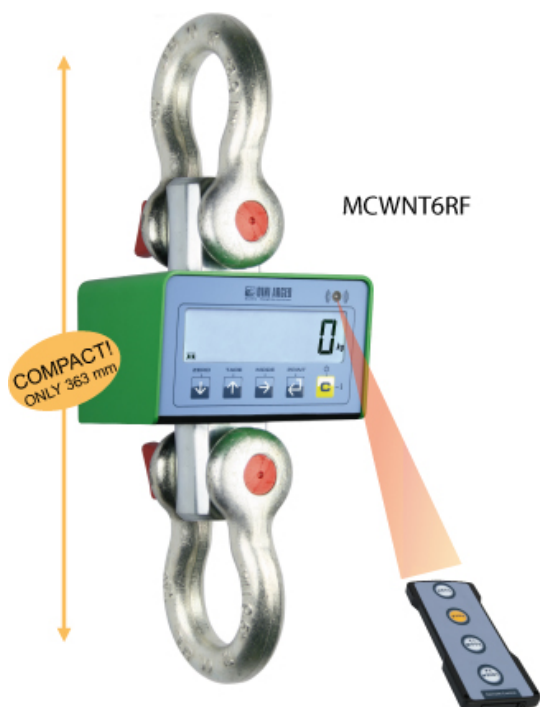

MCWN Serien traversvågar

MCWNT6RF

Lättanvänd och pålitlig digital traversvåg för varierande industriellt bruk. RF utförandet med intern radiomodul för kommunikation med extern utrustning som PC, printer eller fjärrdisplay. Lätt och smidig med kompakta mått. Kan erhållas i CE-M typgodkänt utförande.

FUNKTIONER, PRESTANDA

- 25 mm bakgrundsbelyst LCD display
- "Triple-range" för hög upplösning i alla områden
- Levereras med övre och undre schackel
- 5 tangenters membrantangentbord
- Stabilt hölje i ugnslackerat stål
- Utrustad med 868 MHz radioport för trådlös anslutning till t.ex. PC, fjärrdisplay, printer mm. Maximal räckvidd inomhus ca. 70 m, utomhus ca. 150 m. (RF version)
- Trådlös fjärrkontroll räckvidd ca. 8m med 4 tangenter.
- Drivs av 4 x AA batterier, drifttid ca. 40 timmar (utan radiokommunikation)
- Digital justering och inställning av parametrar.
- Programmerbart filter och valbar auto-off funktion
- RS232 seriell port för direkt anslutning till PC
- Temperaturområde -10°C till +40°C
- Tillhör såsom realtidsklocka, Alibi minne, fjärrdisplay etikett eller remskrivare, säkerhetskrokar, ringar mm.

Dimension mm	A	B	C	D	E	F	G	H	I
MCWN T1	193	175	49	24	44	133	104	330	153
MCWN T6	226	175	59	37	58	133	104	363	170
MCWN T9	246	175	80	46	74	133	104	430	180

Exempel på trådlös överföring av data, summan av 4 olika vågresultat presenterade på en fjärrdisplay.