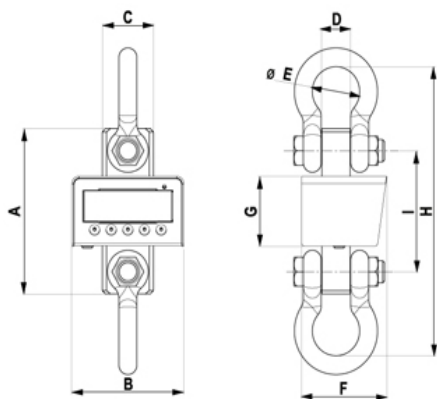

MCWN Serien traversvågar

Lättanvänd och pålitlig digital traversvåg för varierande industriellt bruk. RF utförandet med intern radiomodul för kommunikation med extern utrustning som PC, printer eller fjärrdisplay. Lätt och smidig med kompakta mått. Kan erhållas i CE-M typgodkänt utförande.

FUNKTIONER, PRESTANDA

- 25 mm bakgrundsbelyst LCD display
- "Triple-range" för hög upplösning i alla områden
- Levereras med övre och undre schackel
- 5 tangenters membrantangentbord
- Stabilt hölje i ugnslackerat stål
- Utrustad med 868 MHz radioport för trådlös anslutning till t.ex. PC, fjärrdisplay, printer mm. Maximal räckvidd inomhus ca. 70 m, utomhus ca. 150 m. (RF version)
- Trådlös fjärrkontroll räckvidd ca. 8m med 4 tangenter.
- Drivs av 4 x AA batterier, drifttid ca. 40 timmar (utan radiokommunikation)
- Digital justering och inställning av parametrar.
- Programmerbart filter och valbar auto-off funktion
- RS232 seriell port för direkt anslutning till PC
- Temperaturområde -10°C till +40°C
- Tillhör såsom realtidsklocka, Alibi minne, fjärrdisplay etikett eller remskrivare, säkerhetskrokar, ringar mm.

Dimension mm	A	B	C	D	E	F	G	H	I
MCWN T1	193	175	49	24	44	133	104	330	153
MCWN T6	226	175	59	37	58	133	104	363	170
MCWN T9	246	175	80	46	74	133	104	430	180

Exempel på trådlös överföring av data, summan av 4 olika vågresultat presenterade på en fjärrdisplay.

TILLGÄNGLIGA VERSIONER

Art.nr	Kapacitet kg	Upplösning kg	CE-M upplösning kg
MCWNT1	300/600/1500	0,1/0,2/0,5	
MCWNT1M	1500		0,5
MCWNT1RF	300/600/1500	0,1/0,2/0,5	
MCWNT1MRF	1500		0,5
MCWNT6	1500/3000/6000	0,5/1/2	
MCWNT6M	6000		2
MCWNT6RF	1500/3000/6000	0,5/1/2	
MCWNT6MRF	6000		2
MCWNT9	3000/6000/9500	1/2/5	
MCWNT9M	9000		5
MCWNT9RF	3000/6000/9500	1/2/5	
MCWNT9MRF	9000		5

(=typgodkänd för CE-M verifiering)