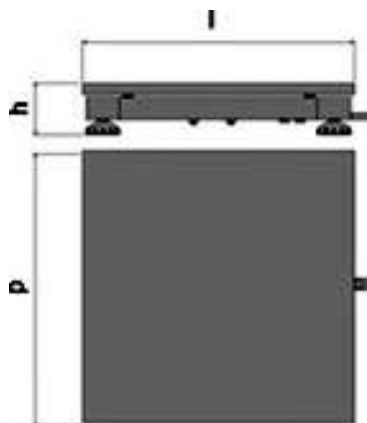

T SERIEN, LASTBÄRARE MED EN CENTRUMMONTERAD LASTCELL

En serie lastbärare med låg / medium kapacitet. Belastningsyta i rostfritt stål lämplig som bas i flertalet industriella och kommersiella applikationer. Standardversionerna levereras med tygodkänd lastcell.

FUNKTIONER, PRESTANDA

- Lastcell av aluminium typ "single point" tygodkänd enligt OIML R60 standard och skydd mot damm och fukt enligt IP65. Impedans 350 Ω
- Konstruktion av profilrör i stål, unglackerad svart med justerbara fötter och libell.
- Lastyta av rostfritt stål AISI 304
- Max 15 VDC matningsspänning
- Levereras med 3 m skärmd kabel för anslutning till indikator