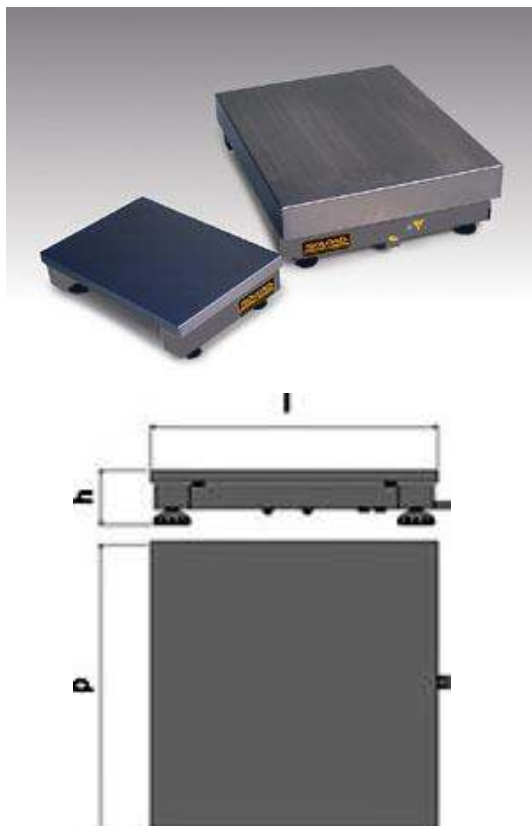

TE SERIEN, ROSTFRIA LASTBÄRARE IP 68

En serie lastbärare med låg / medium kapacitet i rostfritt stål, IP68. Avsedd att användas i industriella och kommersiella applikationer där höga krav på tålighet och hygien föreligger. Uppfyller HACCP normer. Standardversionerna levereras med typgodkänd lastcell.

FUNKTIONER, PRESTANDA

- Lastcell av rostfritt stål "single point" typgodkänd enligt OIML R60 standard, skydd mot damm och fukt enligt IP68. (T SNE och TTNE endast IP67)
- Konstruktion av profilrör i rostfritt stål,justerbara fötter och libell.
- Lastyta av rostfritt stål AISI 304
- Max 15 VDC matningsspänning
- Levereras med 3 m skärmd kabel för anslutning till indikator

- Pelarmontering av indikator
- Montering på stativ, fast eller mobilt
- Specialutförande med andra mått, rullbord mm.

TILLGÄNGLIGA VERSIONER

Best.nr	Dimensioner (LxPxH) mm	Kapacitet kg	Rek.upplösning g	CE-M upplösning g	CE-M2 Upplösning g	Högupplösning g
TSNE3	230X330X90	3	0,5	1		0,2
TSNE6	230X330X90	6	1	2	1-2	0,5
TSNE15	230X330X90	15	2	5	2-5	1
TTNE6	330X330X90	6	1	2	1-2	0,5
TTNE15	330X330X90	15	2	5	2-5	1
TTNE30	330X330X90	30	5	10	5-10	2
TQNE15	400X400X140	15	2	5		1
TQNE30	400X400X140	30	5	10	5-10	2
TQNE60	400X400X140	60	10	20	10-20	5
TQNE150	400X400X140	150	20	50	20-50	10
TMNE30	400X500X140	30	5	10	5-10	2
TMNE60	400X500X140	60	10	20	10-20	5
TMNE150	400X500X140	150	20	50	20-50	10
TCNE30	500X500X140	30	5	10	5-10	2
TCNE60	500X500X140	60	10	20	10-20	5
TCNE150	500X500X140	150	20	50	20-50	10
TLNE60	500X600X150	60	10	20	10-20	5
TLNE150	500X600X150	150	20	50	20-50	10
TLNE300	500X600X150	300	50	100	50-100	20
TXNE60	600X600X150	60	10	20	10-20	5
TXNE150	600X600X150	150	20	50	20-50	10
TXNE300	600X600X150	300	50	100	50-100	20
TGNE150	700X700X165	150	20	50		10
TGNE300	700X700X165	300	50	100	50-100	20
TGNE600	700X700X165	600	100	200	100-200	50